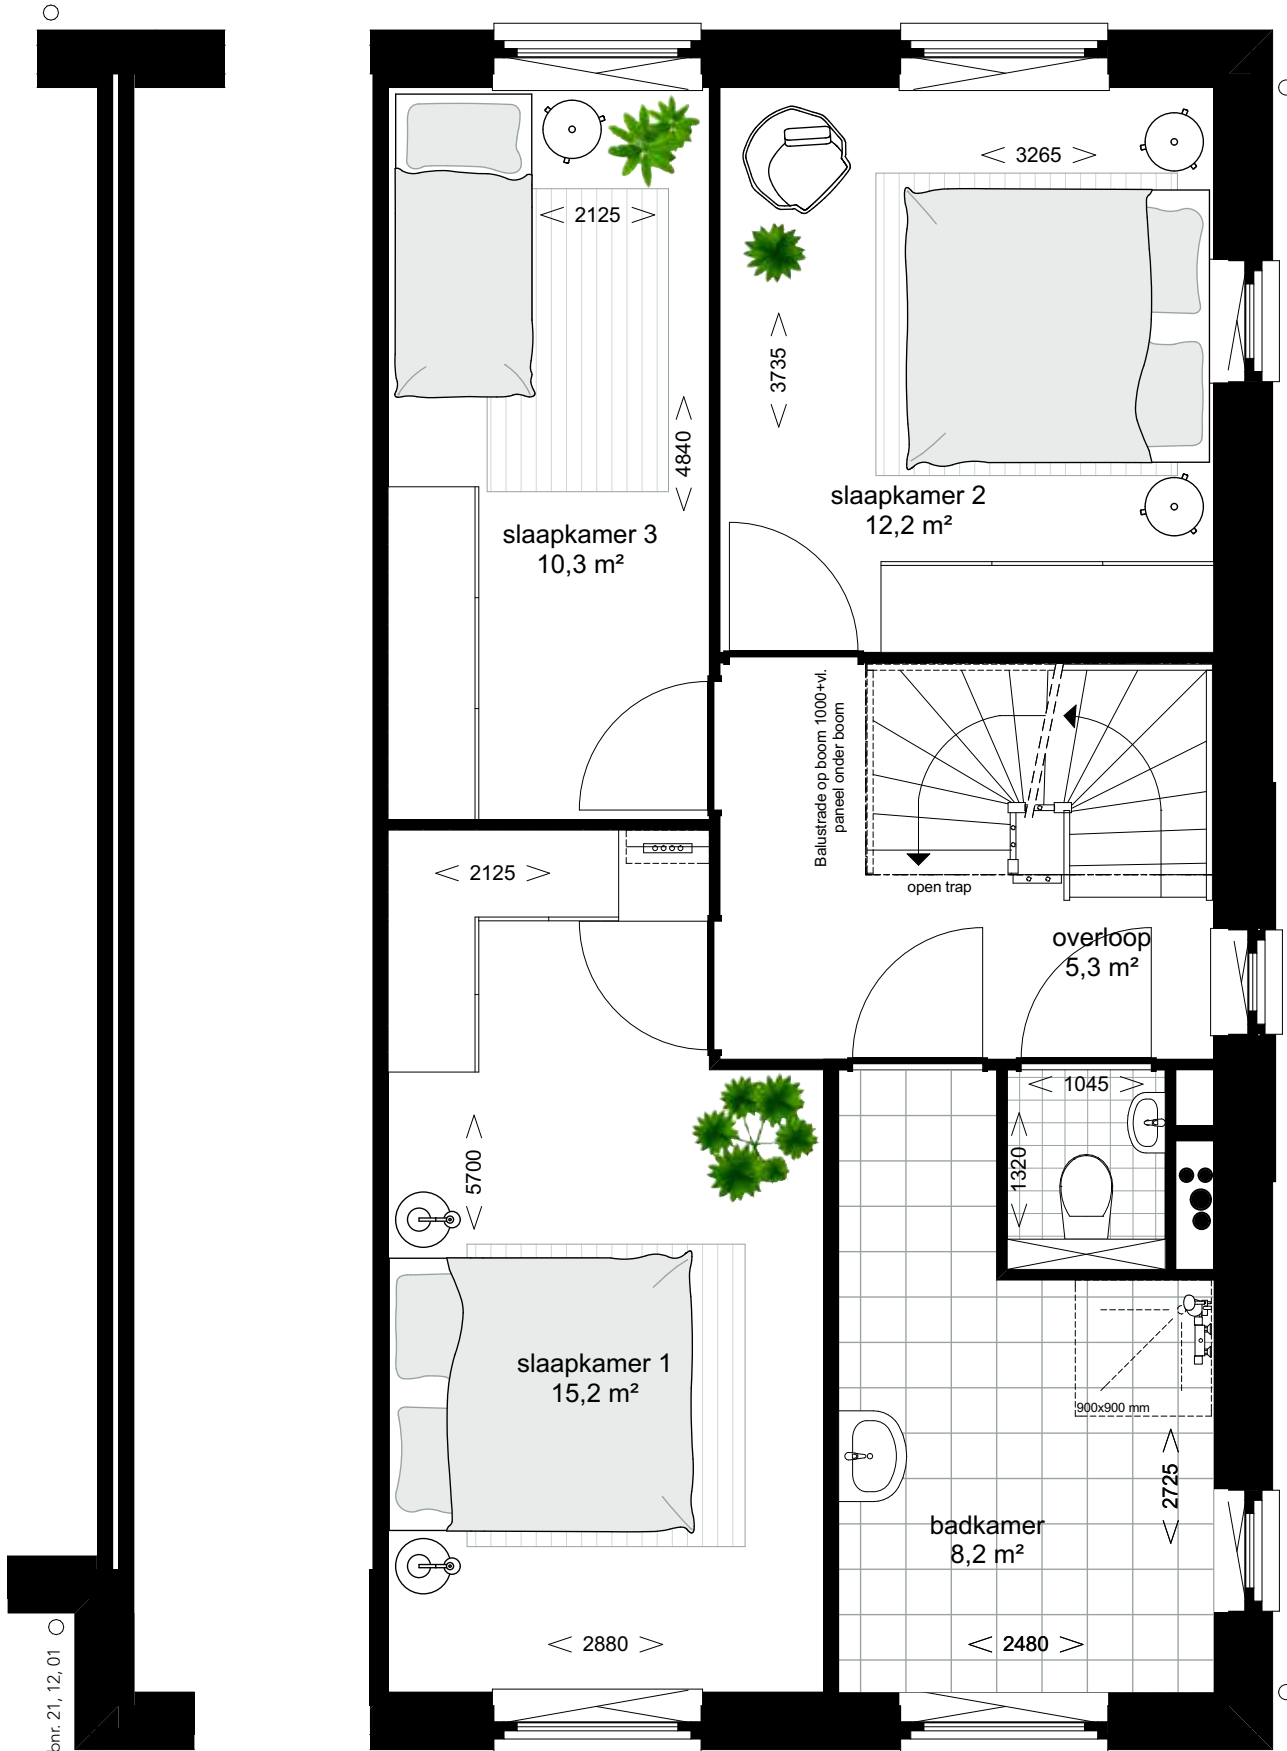

BEGANE
GROND

Sprong bnr. 21, 12, 01

HOEKHERENHUIS
MET ENTREE IN ZIJGEVEL

TWEEDE
VERDIEPING

Sprong bnr. 21, 12, 01