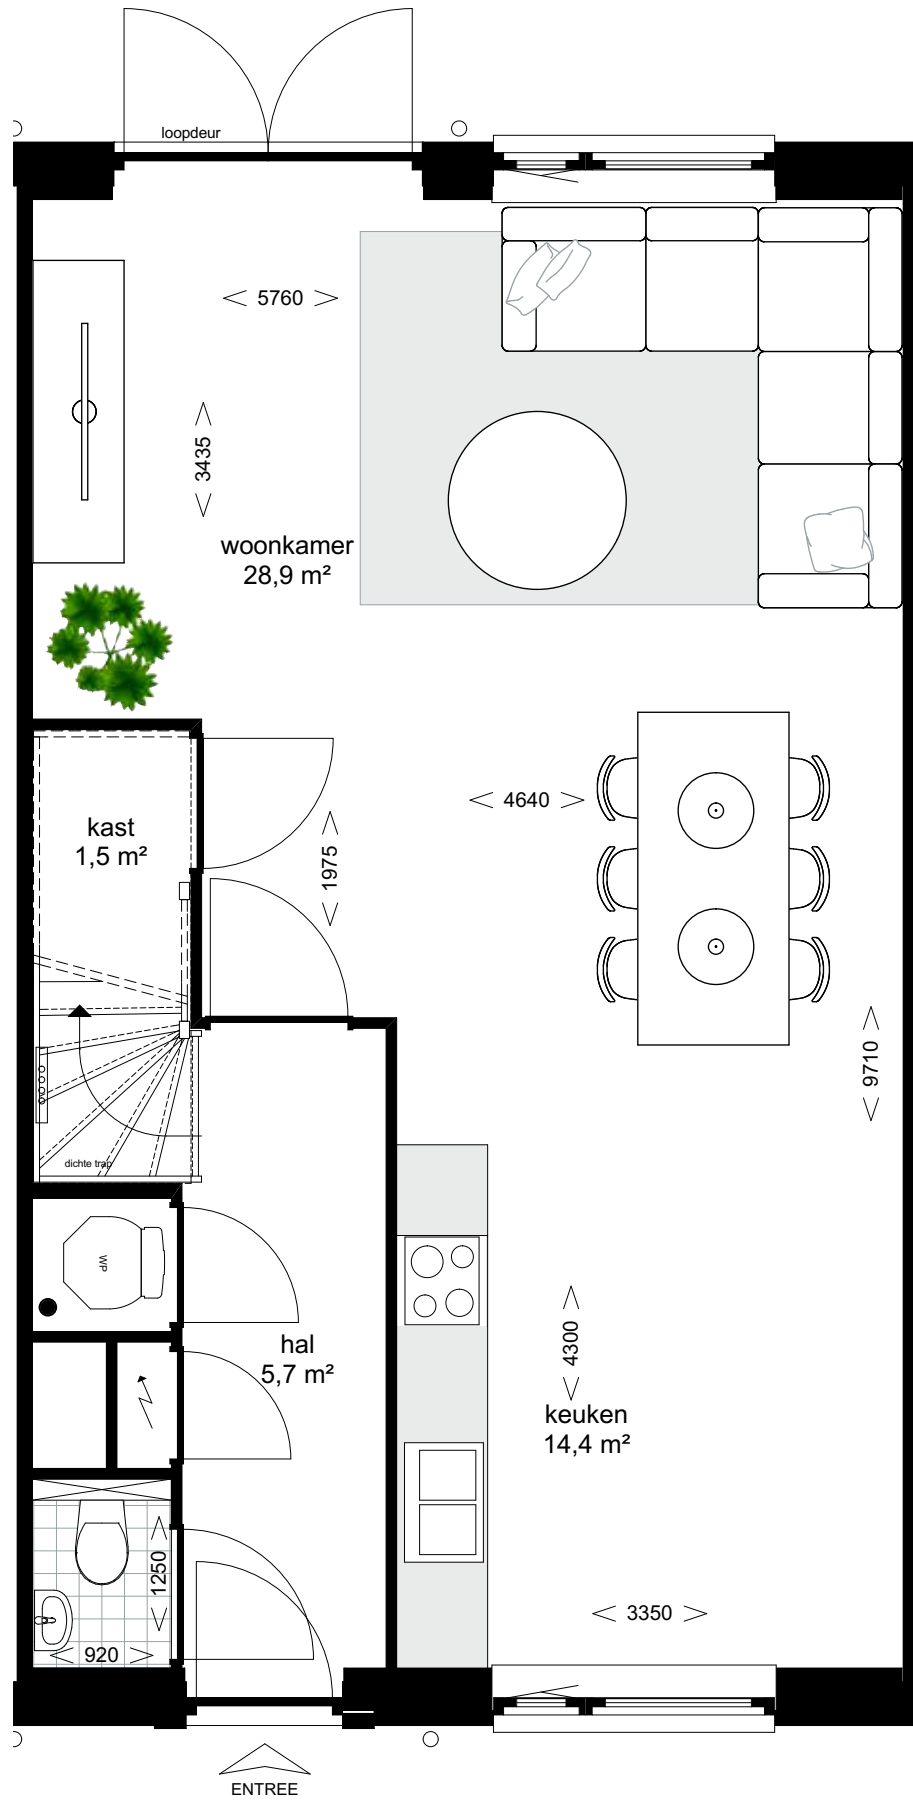

TYPE
B2

Schaal 1:50

BEGANE
GROND

TWEEDE
VERDIEPING