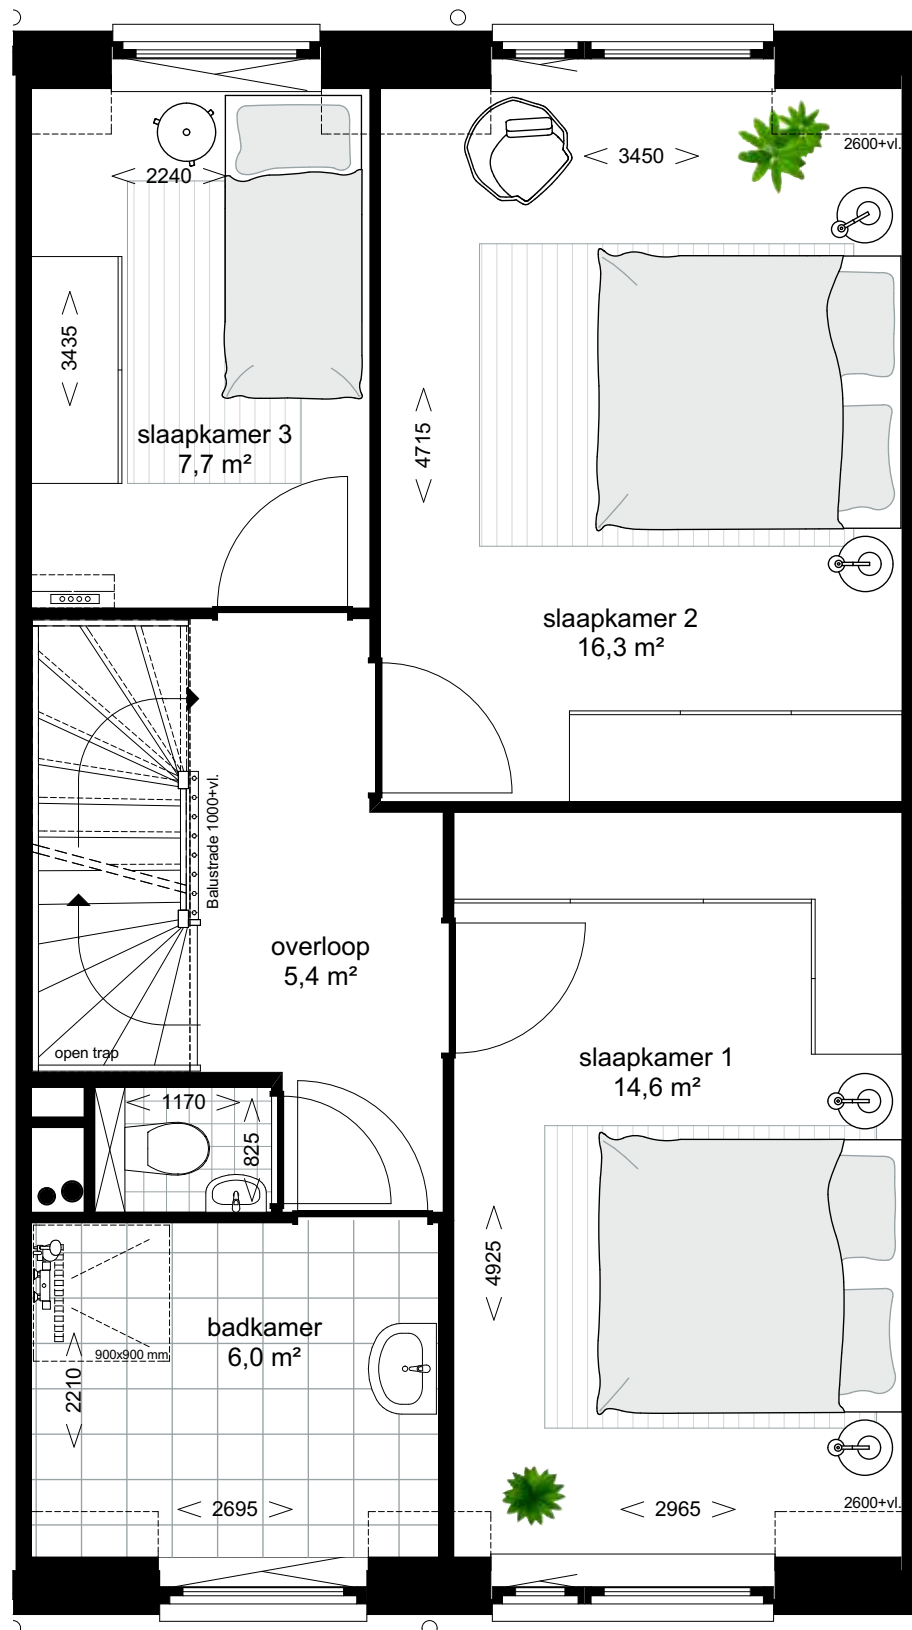

TYPE
B2

Schaal 1:50

BEGANE
GROND

TWEEDE
VERDIEPING