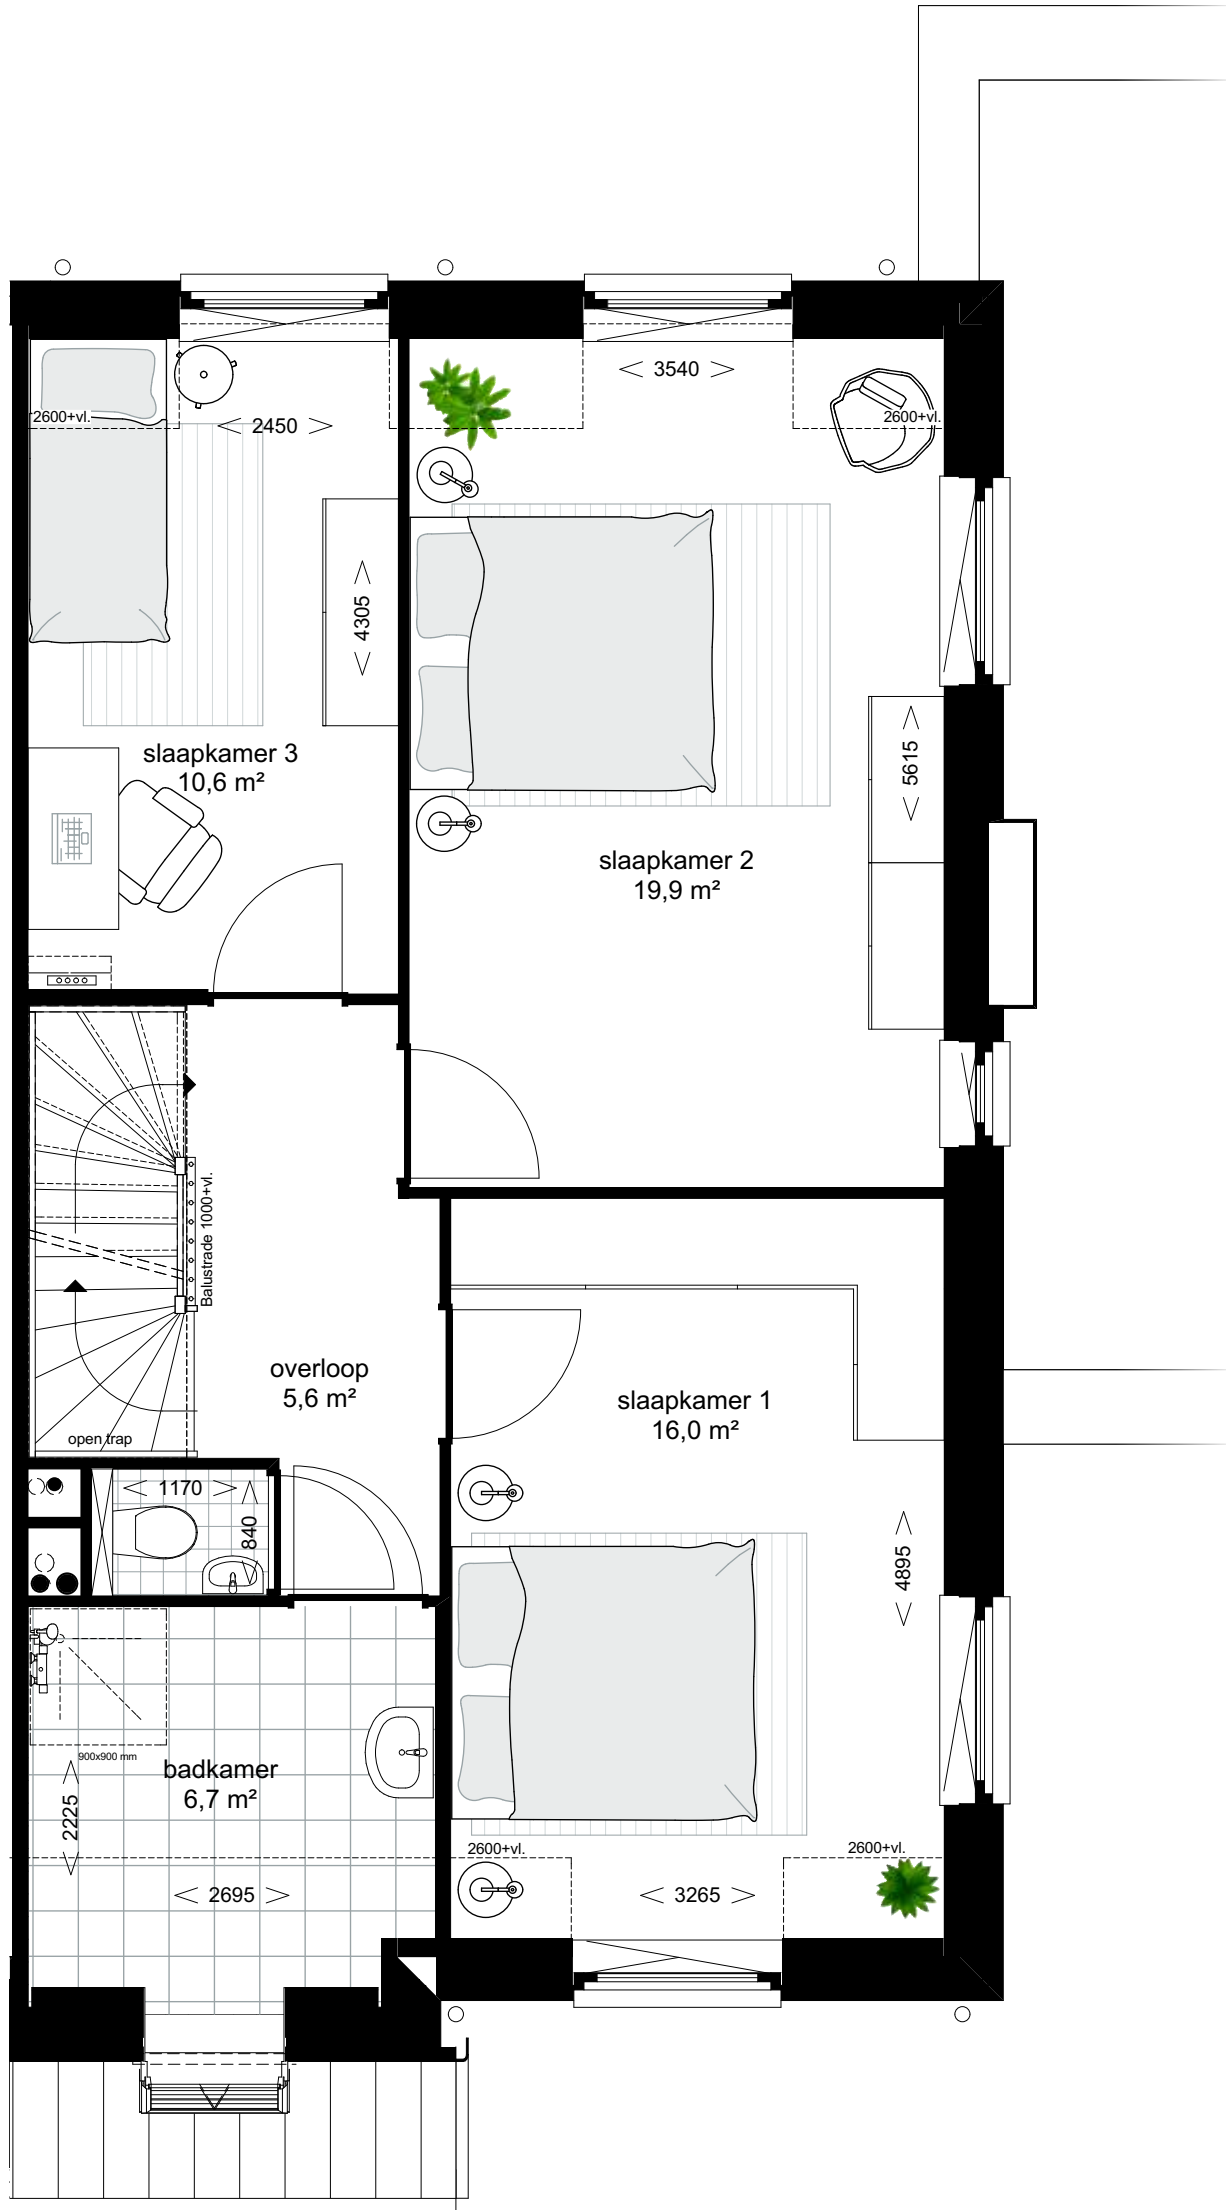

TYPE
E1

Schaal 1:50

BEGANE
GROND

TWEEDE
VERDIEPING