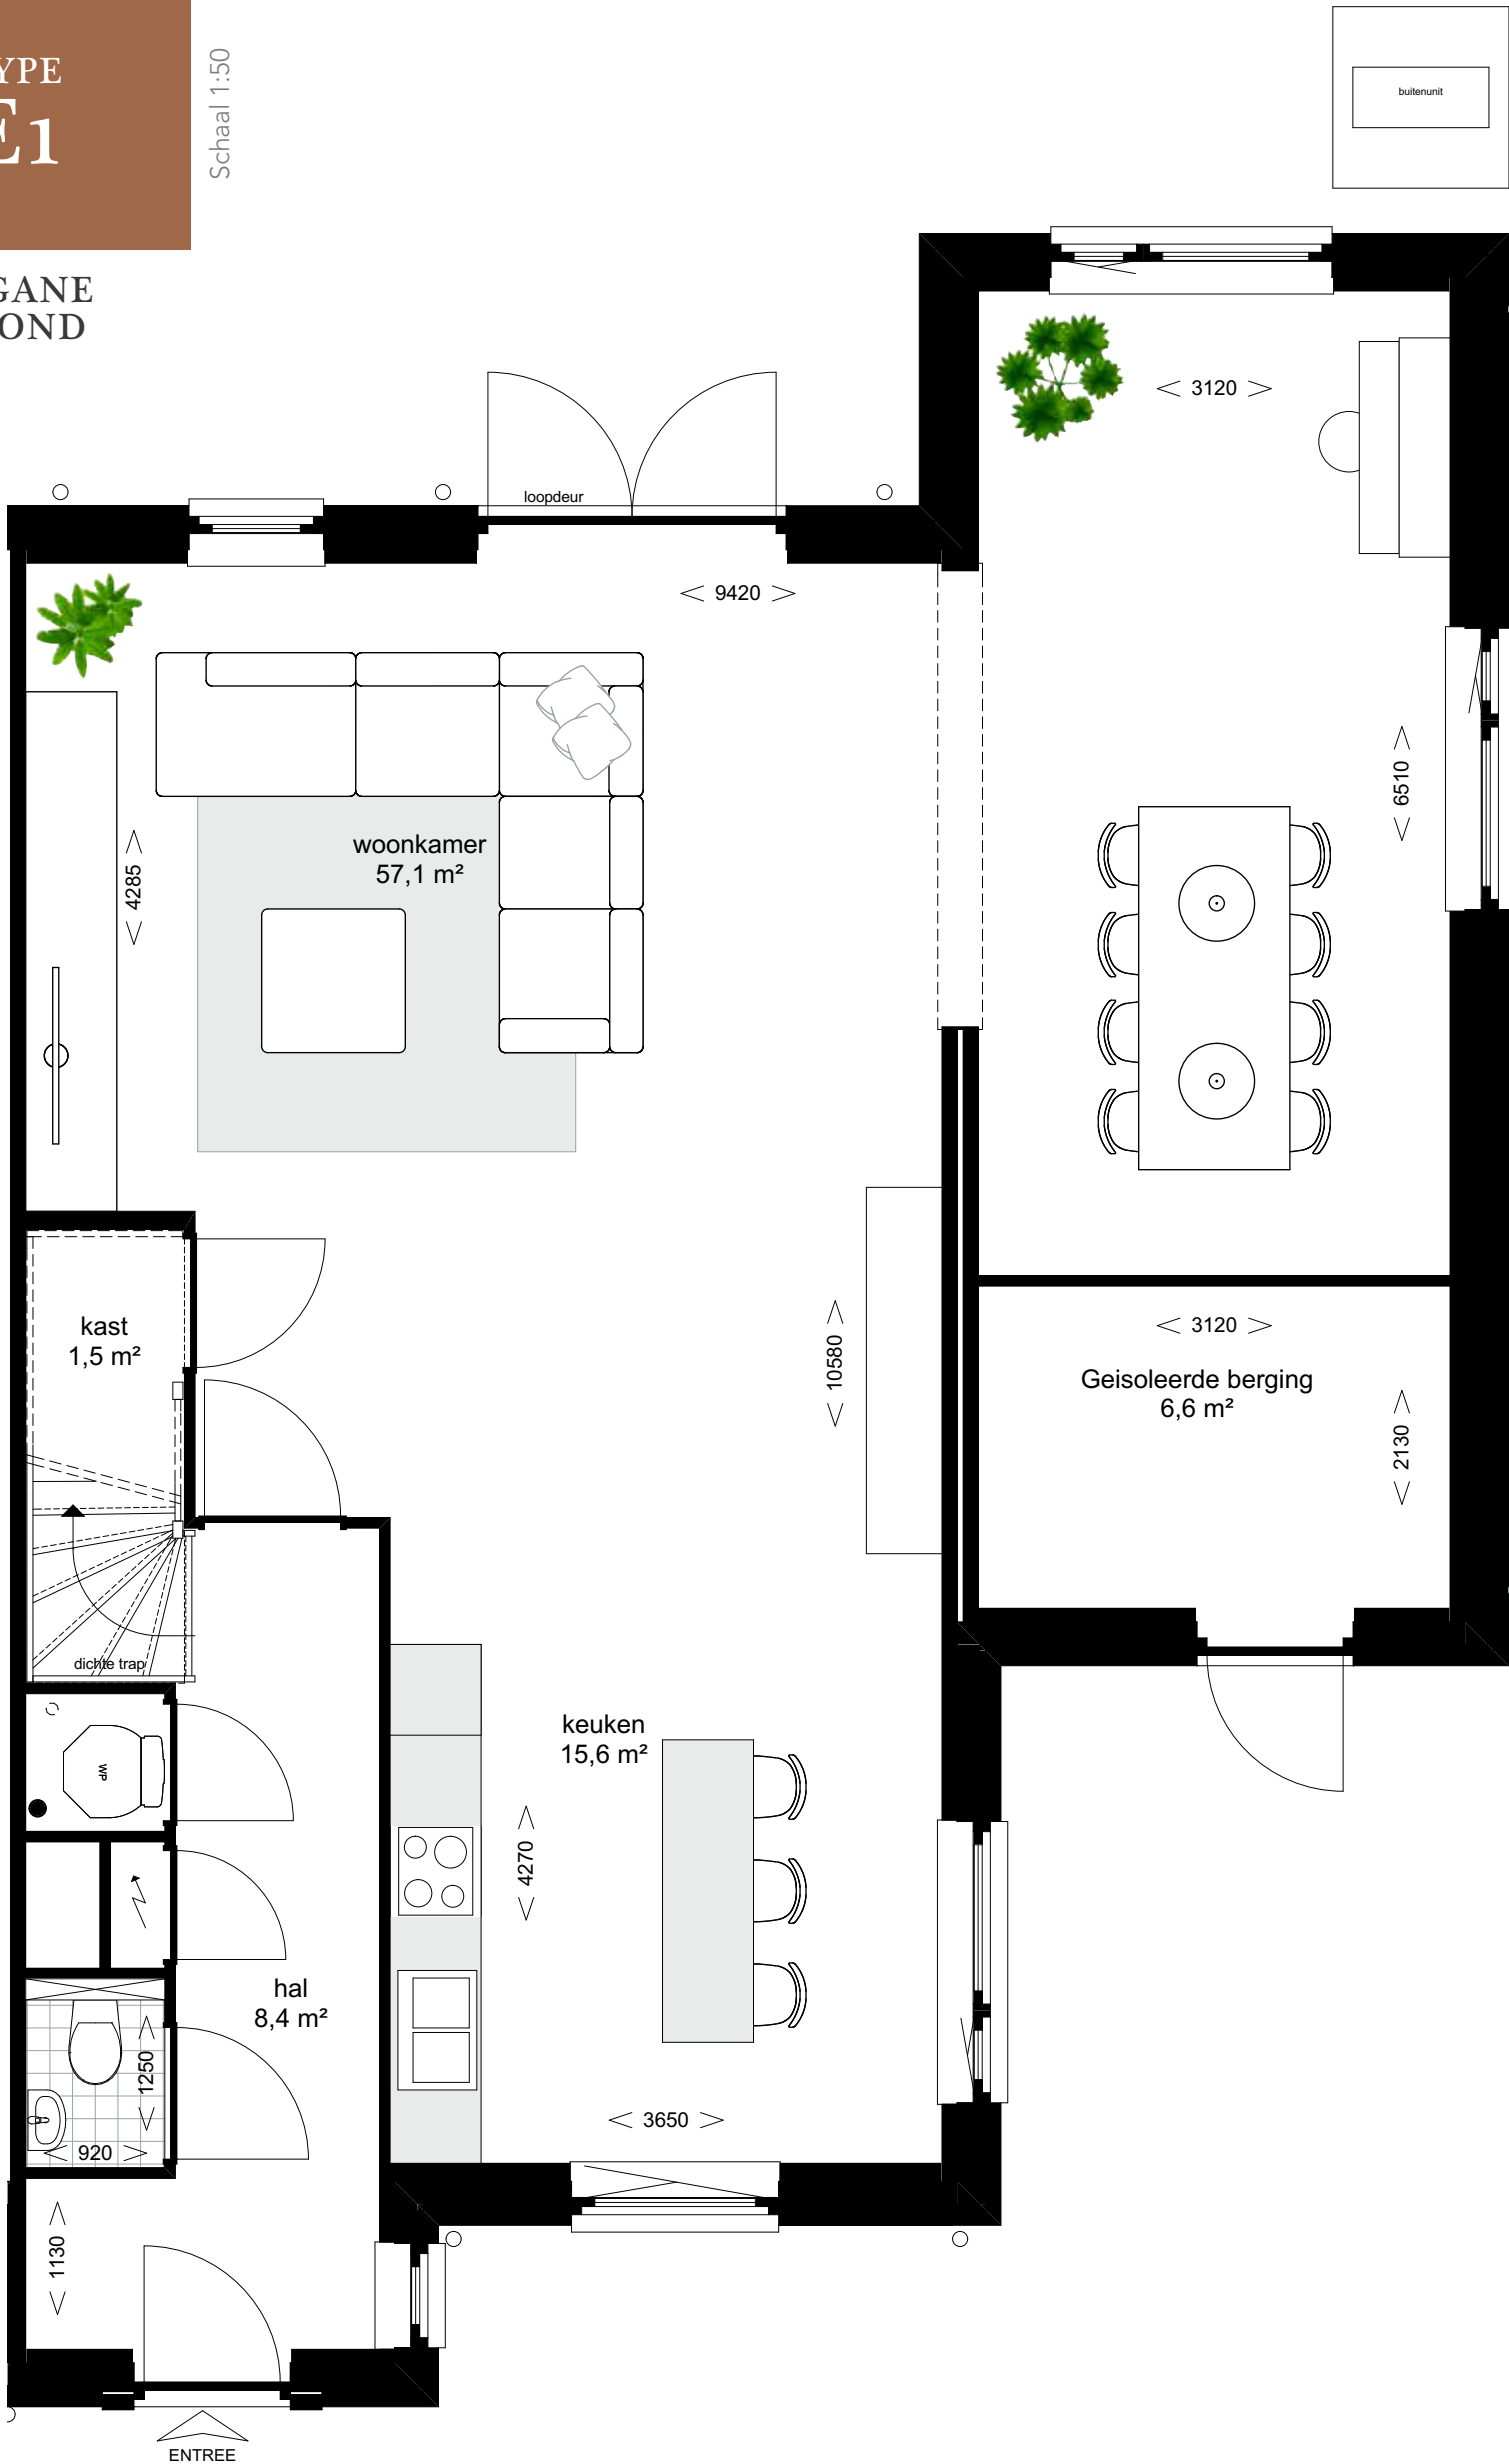

TYPE
E1

Schaal 1:50

BEGANE
GROND

TWEEDE
VERDIEPING