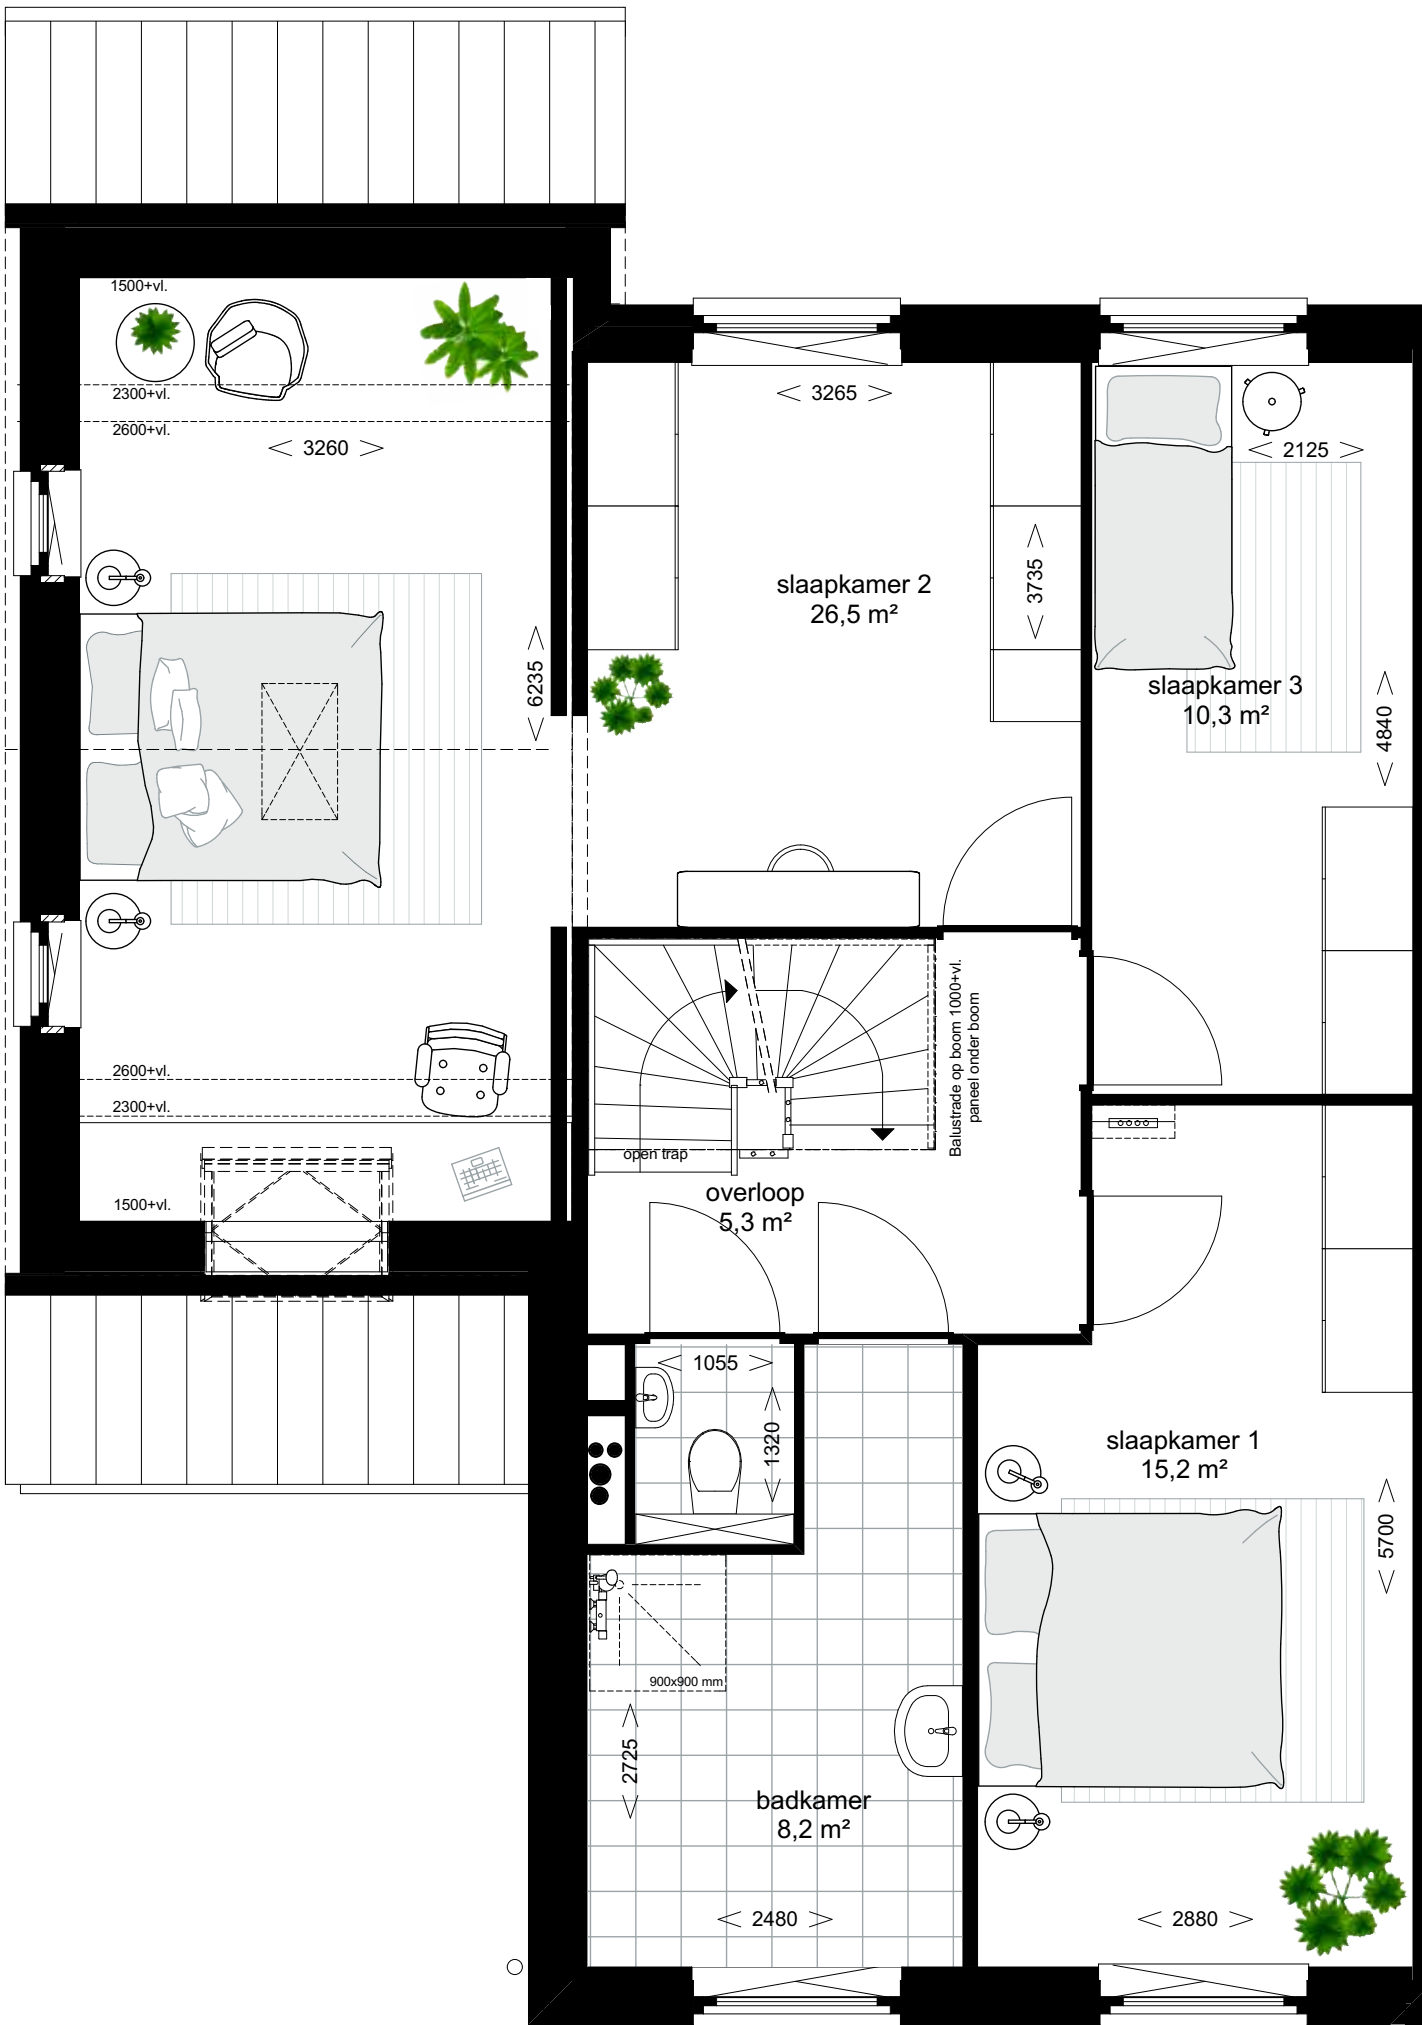

TYPE  
**F3**

Schaal 1:50

BEGANE  
 GROND

TWEE-ONDER-ÉÉN-KAPVILLA  
MET DWARSKAP

TYPE  
**F3**  
TWEEDE  
VERDIEPING

Schaal 1:50