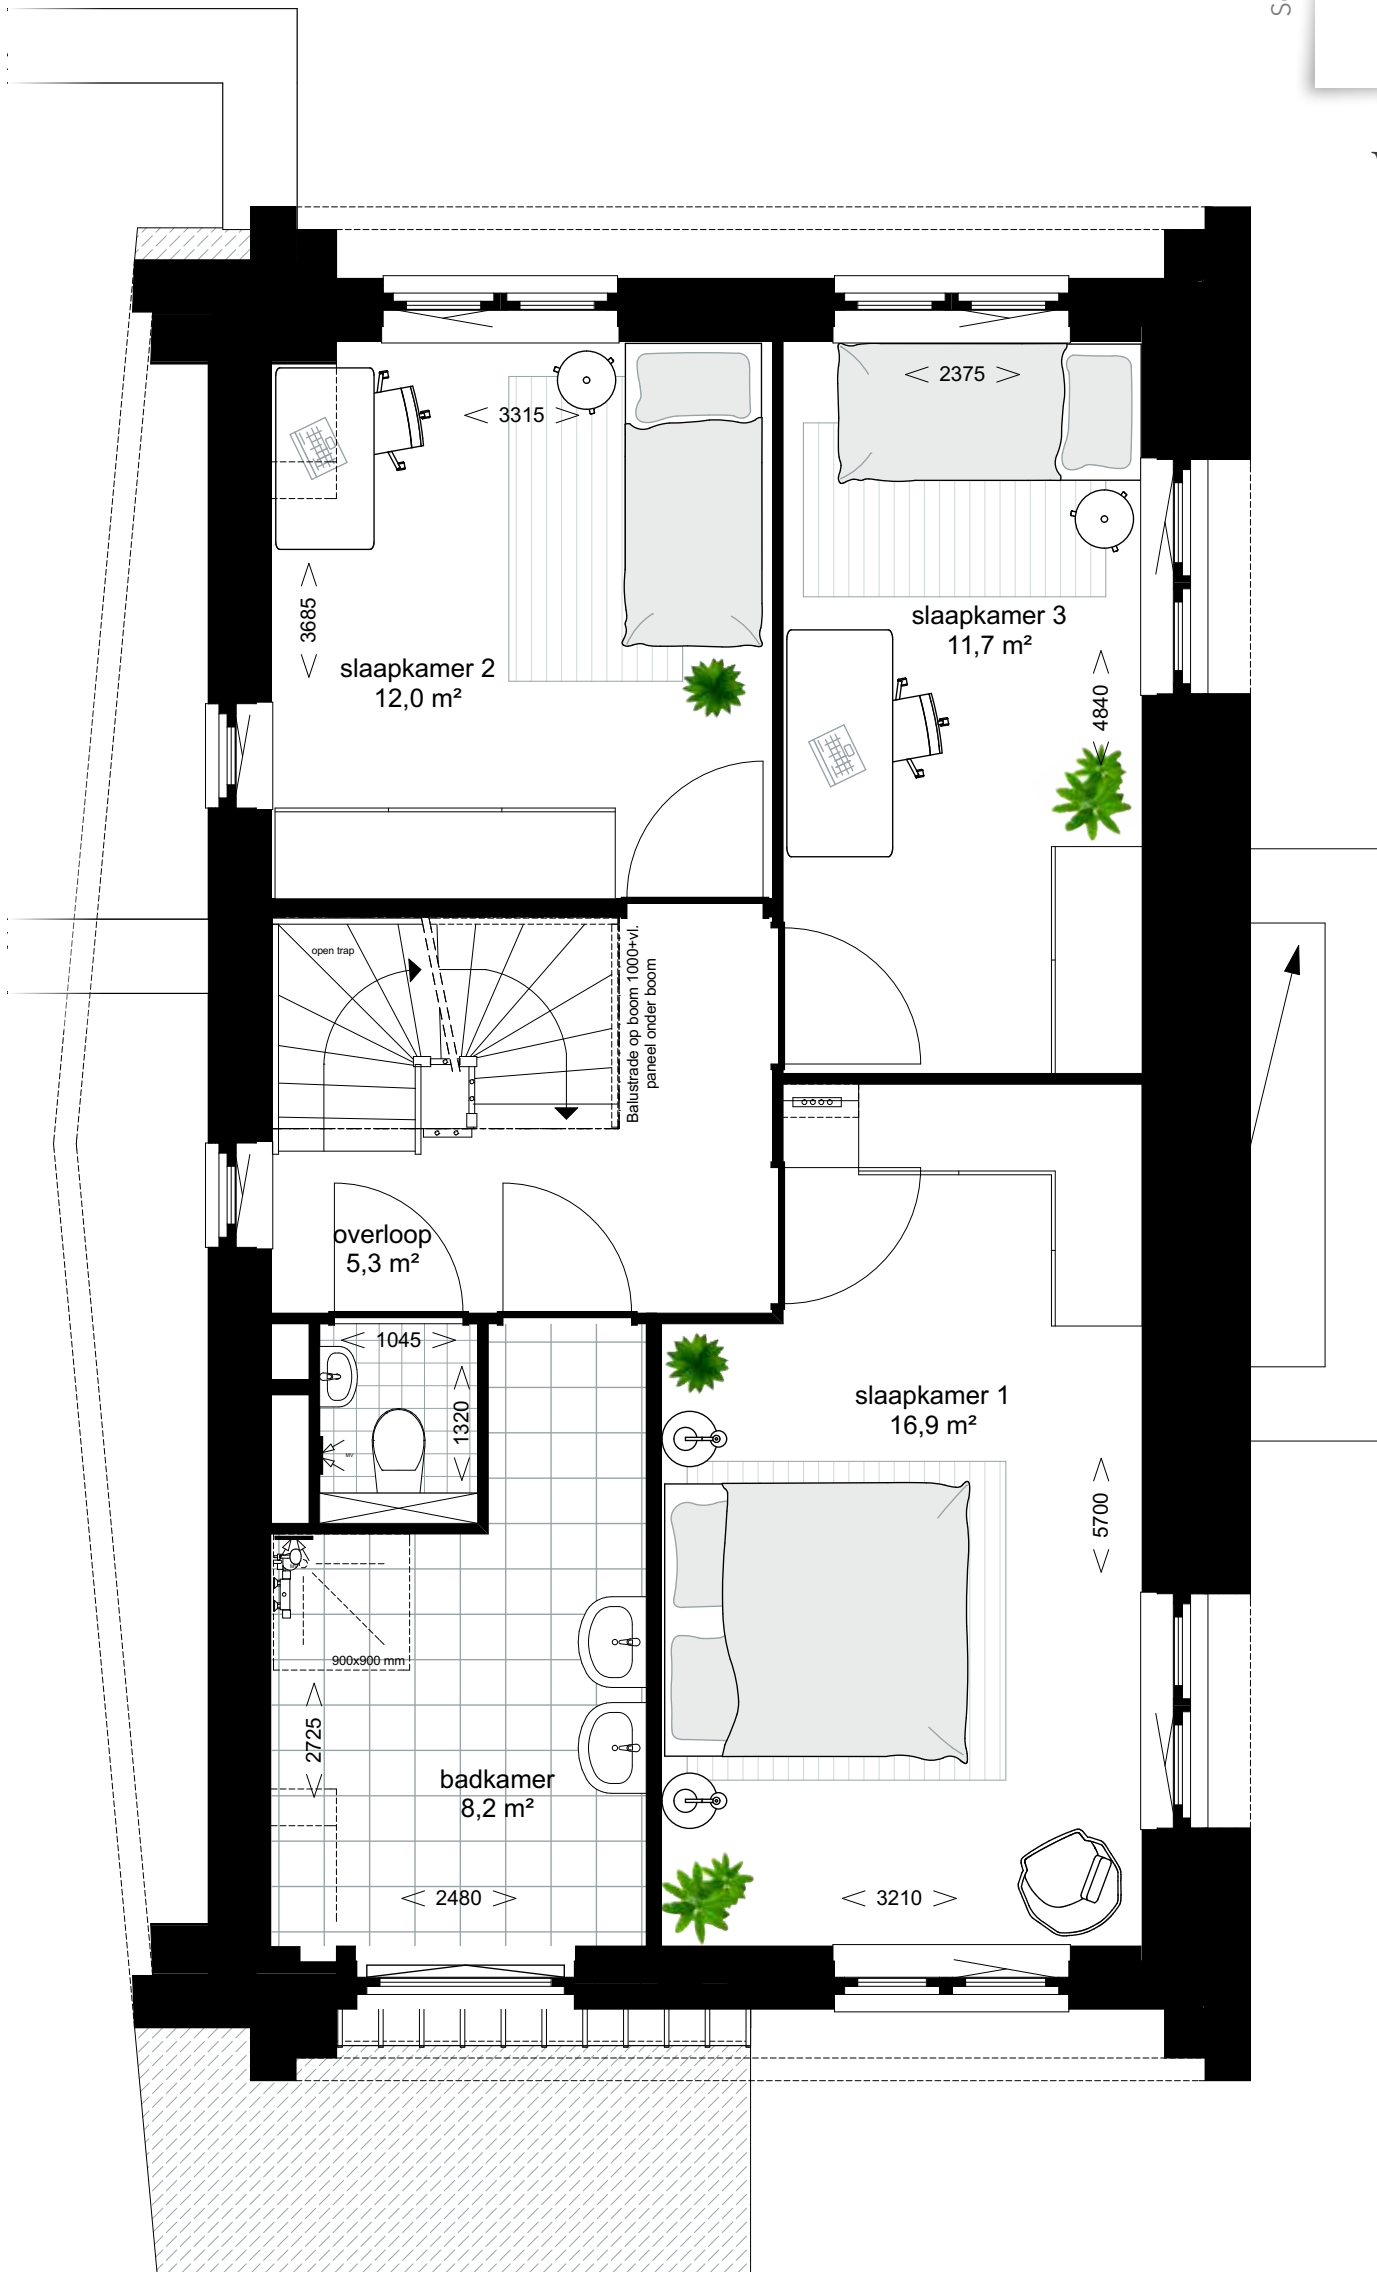

TYPE
H3

Schaal 1:50

BEGANE
GROND

TWEEDE
VERDIEPING