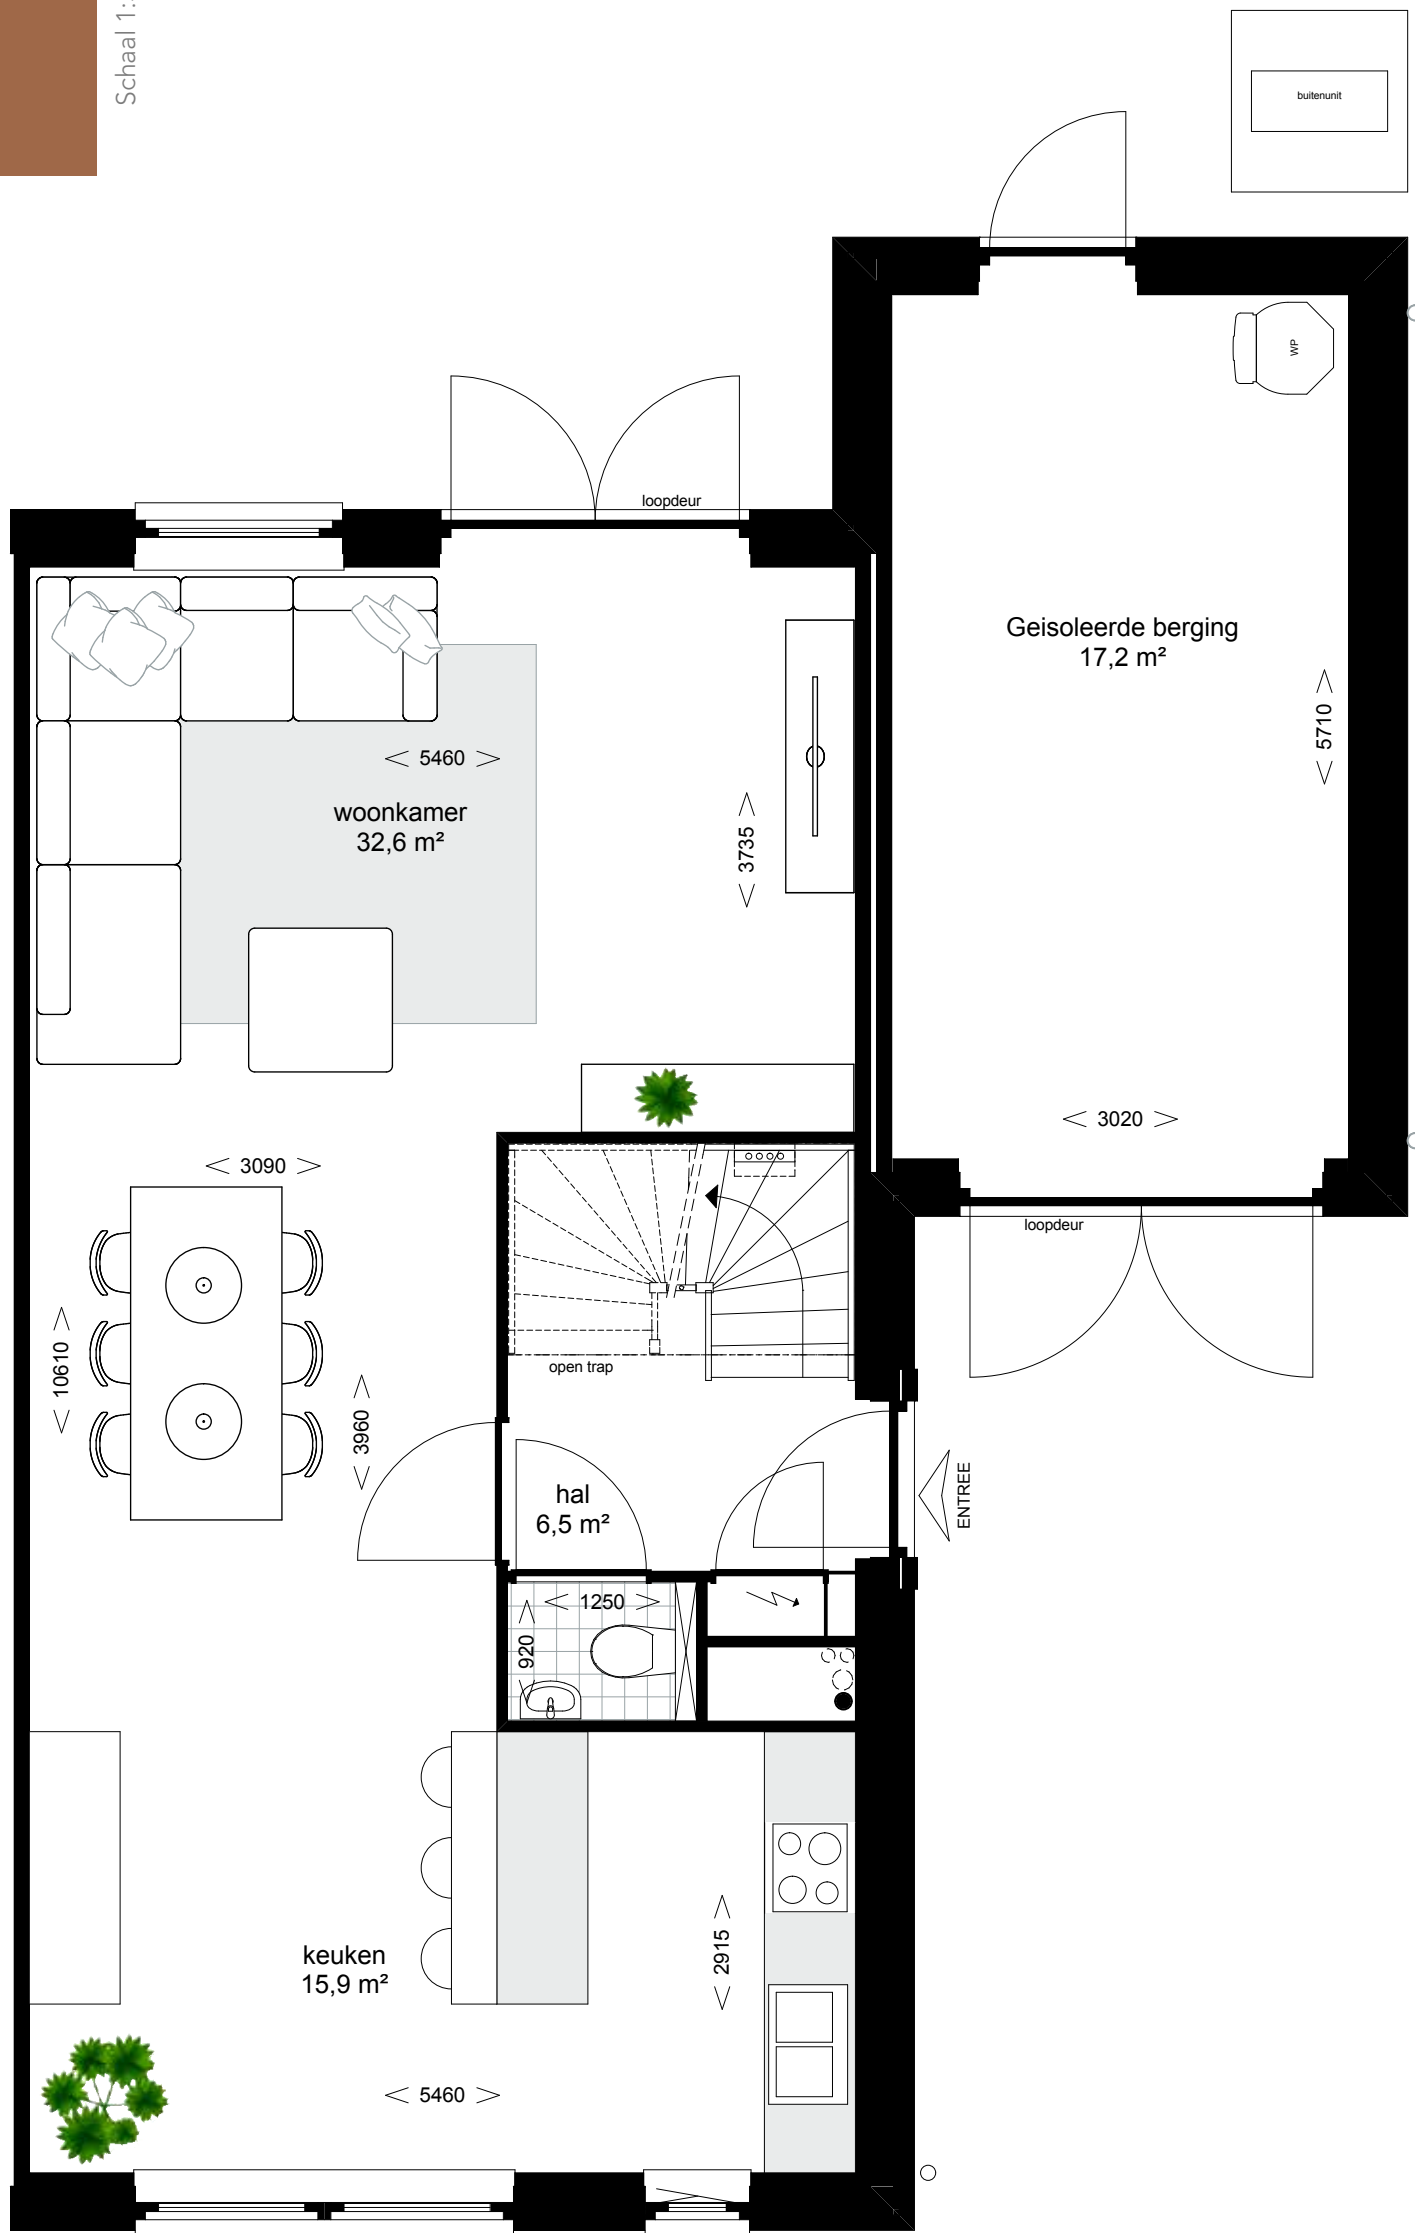

TYPE
L1

Schaal 1:50

BEGANE
GROND

TWEE-ONDER-ÉÉN-KAPVILLA
MET DWARSKAP

TWEEDE
VERDIEPING