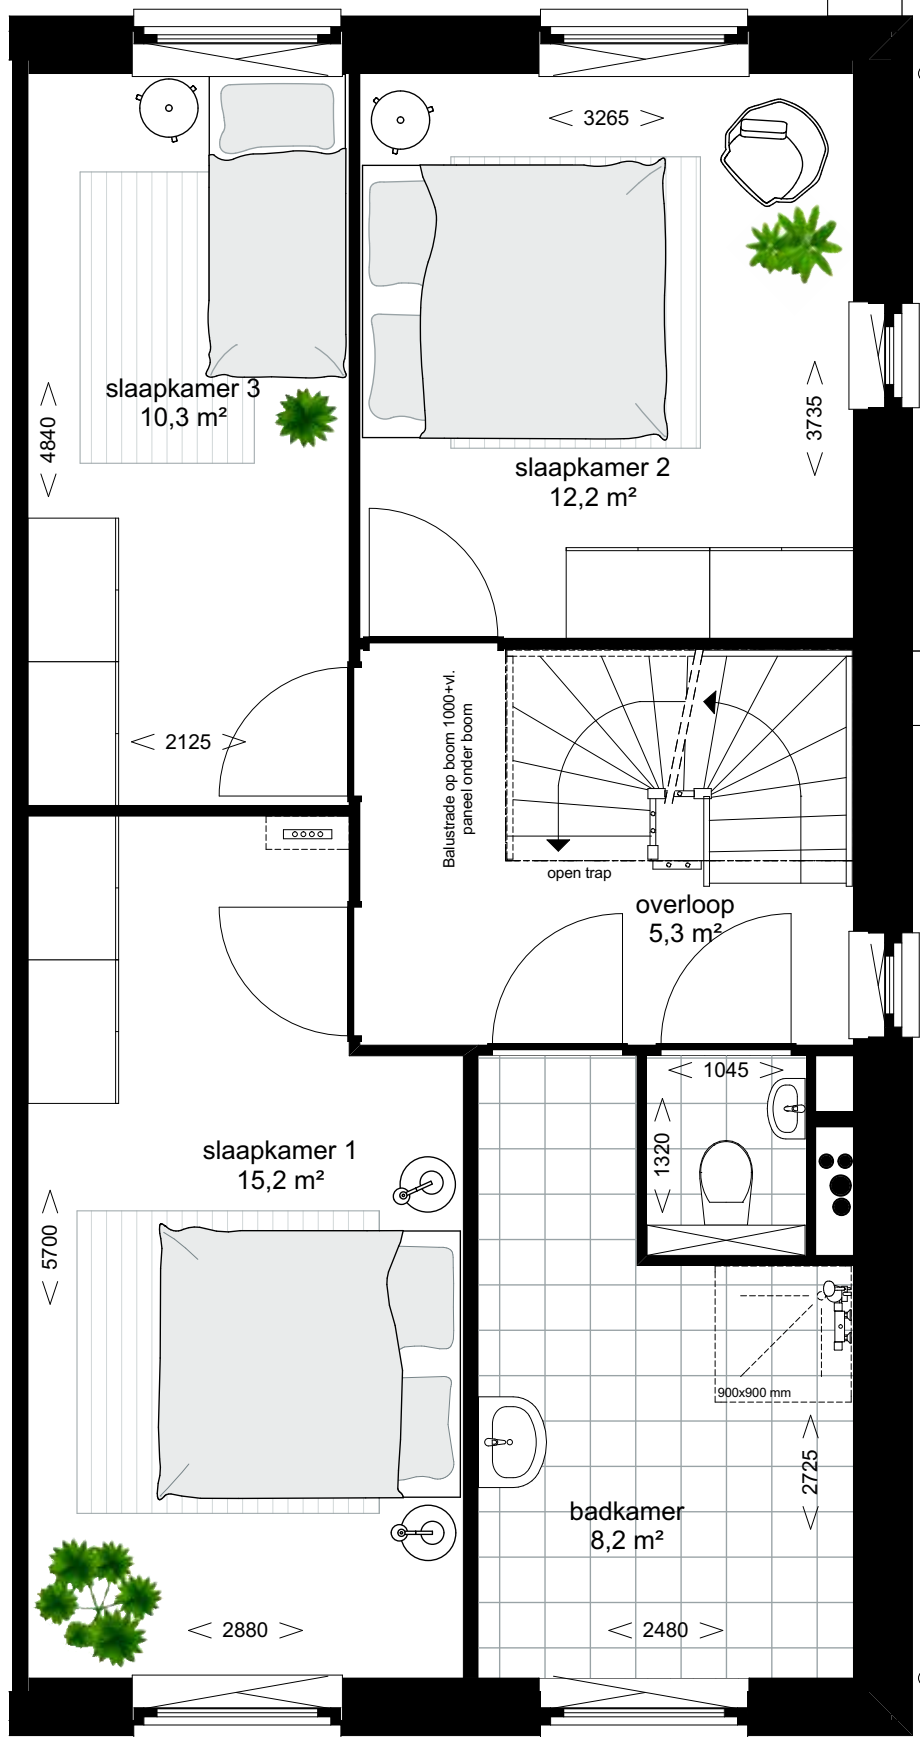

TYPE
L1

Schaal 1:50

BEGANE
GROND

TWEE-ONDER-ÉÉN-KAPVILLA
MET DWARSKAP

TWEEDE
VERDIEPING