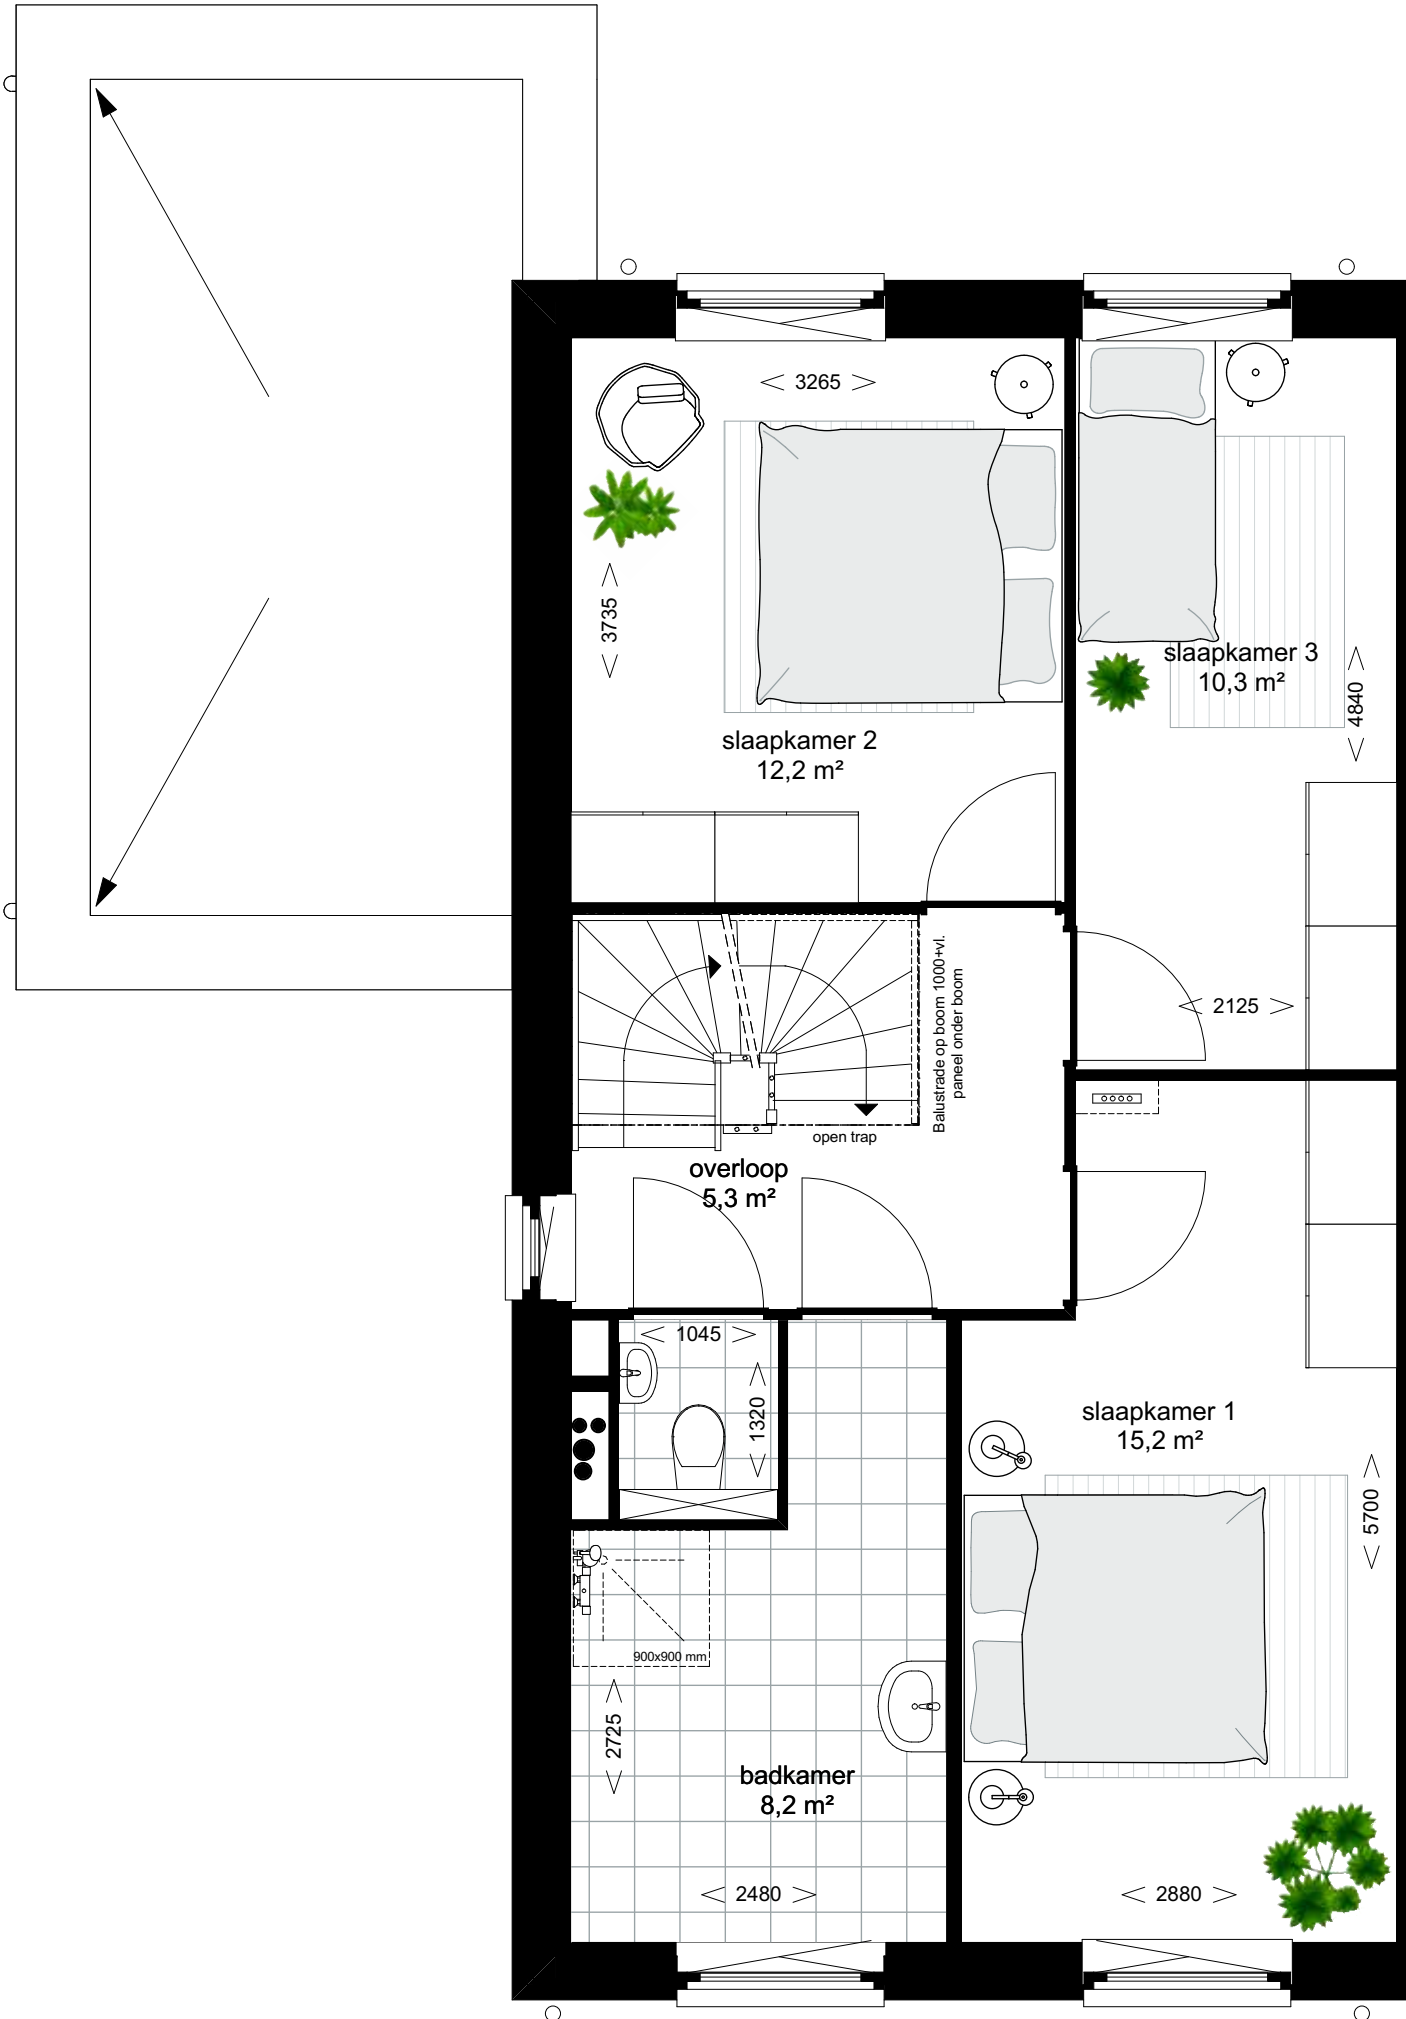

TYPE
L2

Schaal 1:50

BEGANE
GROND

TWEEDE
VERDIEPING