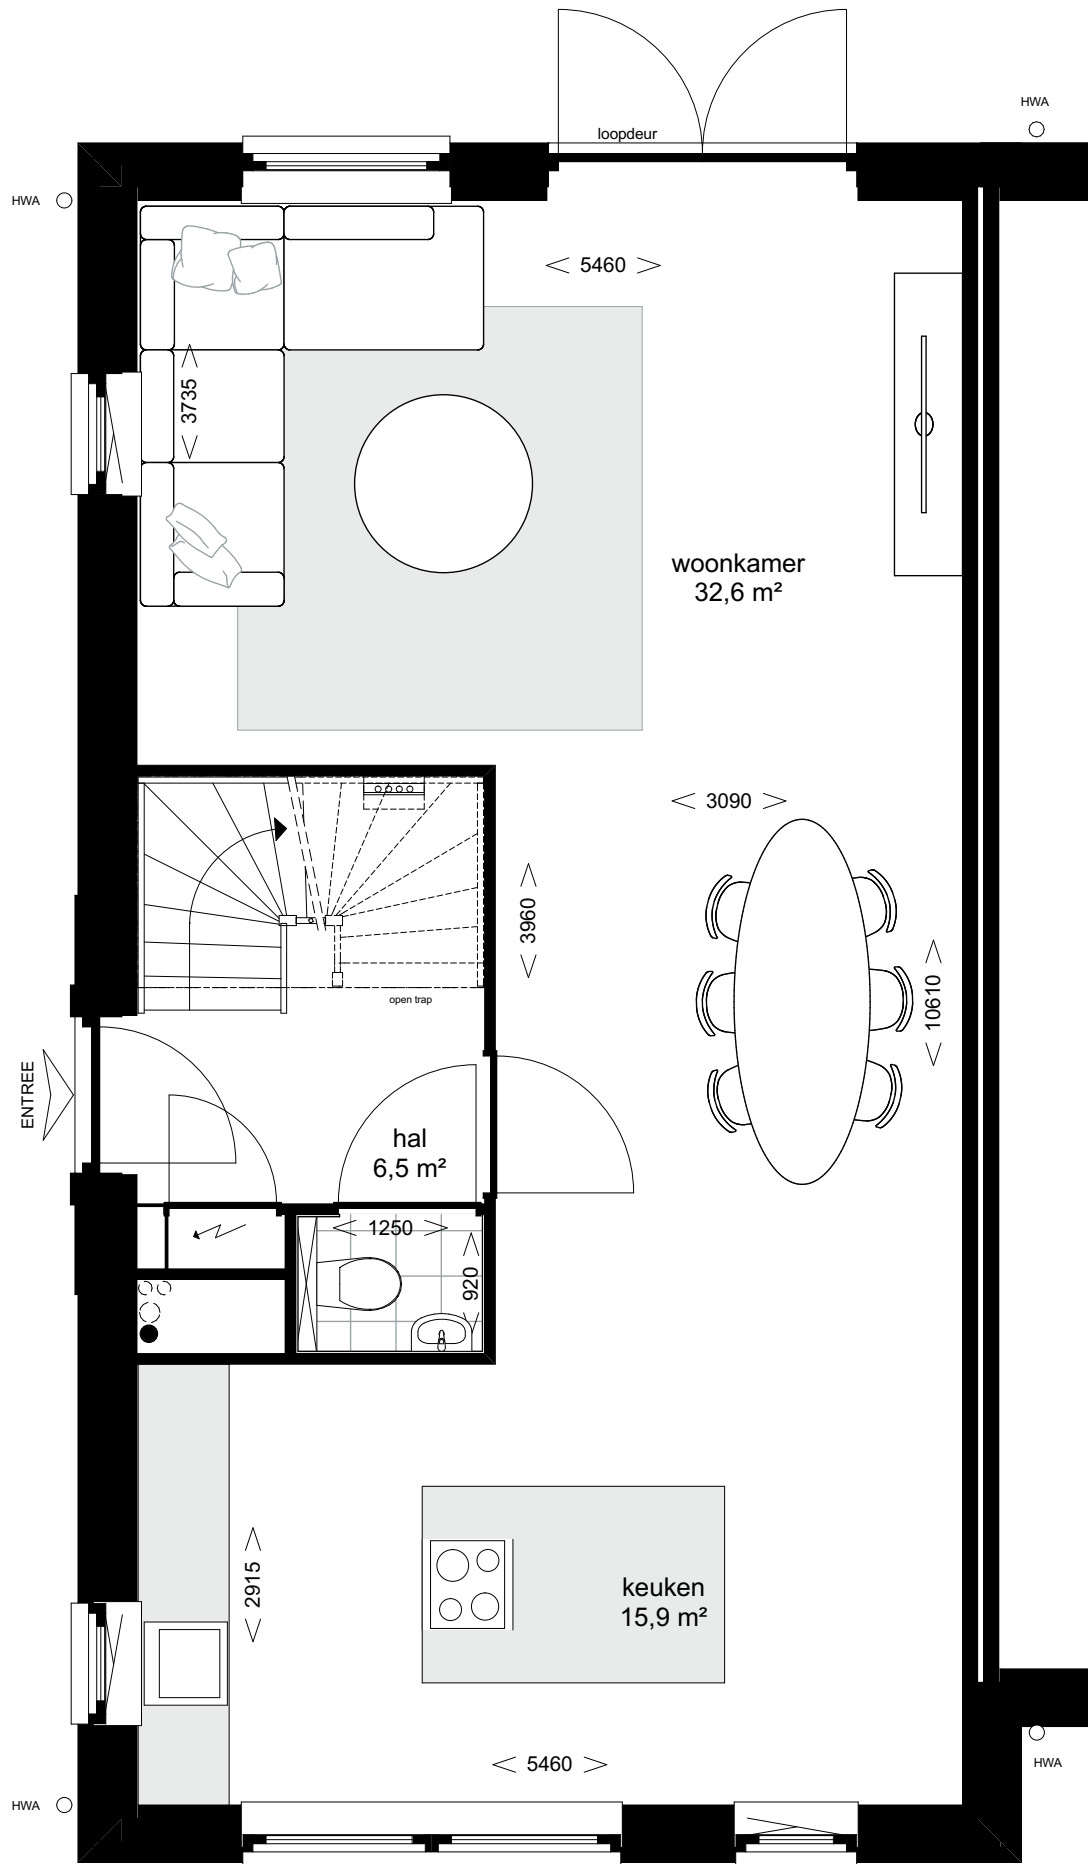

TYPE  
A5

Schaal 1:50

BEGANE  
GROND

HOEKHERENHUIS  
MET ENTREE IN ZIJGEVEL

TWEEDE  
VERDIEPING

Voorgevel bnr. 28

bnr. 28 Achtergevel

Voorgevel bnr. 32

bnr. 32 Achtergevel

Zijgevel bnr. 32

bnr. 39 Voorgevel

Achtergevel bnr. 39

Zijgevel bnr. 39

Voorgevel bnr. 40

bnr. 40 Achtergevel

Zijgevel bnr. 28 en 40