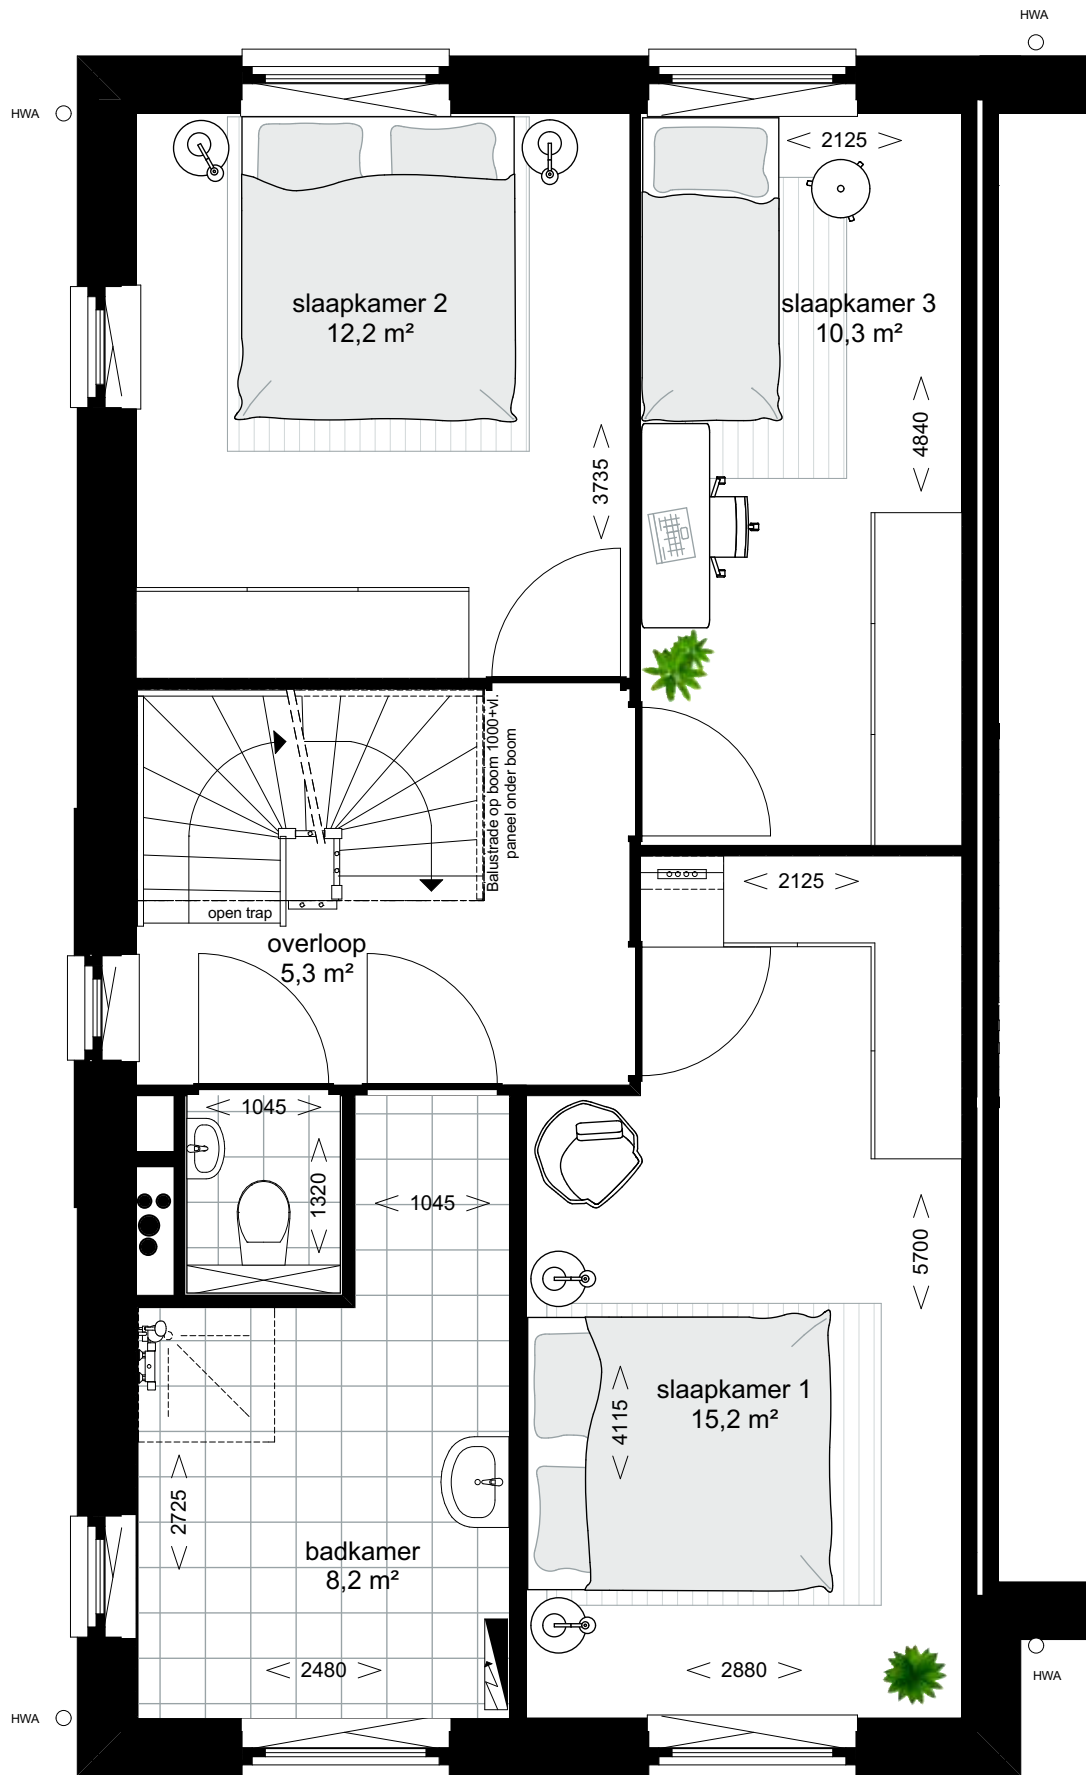

TYPE  
A5

Schaal 1:50

BEGANE  
GROND

HOEKHERENHUIS  
MET ENTREE IN ZIJGEVEL

TWEEDE  
VERDIEPING

Voorgevel bnr. 28

bnr. 28 Achtergevel

Voorgevel bnr. 32

bnr. 32 Achtergevel

Zijgevel bnr. 32

bnr. 39 Voorgevel

Achtergevel bnr. 39

Zijgevel bnr. 39

Voorgevel bnr. 40

bnr. 40 Achtergevel

Zijgevel bnr. 28 en 40

HOEKHERENHUIS  
MET ENTREE IN ZIJGEVEL