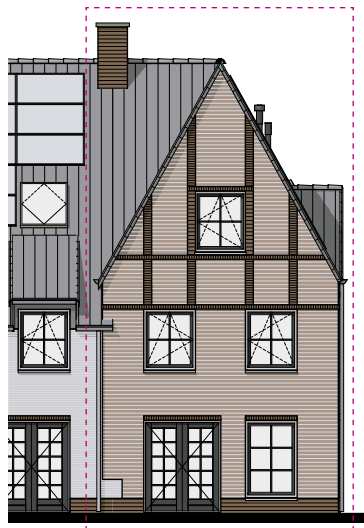

TYPE  
A5

Schaal 1:50

BEGANE  
GROND

HOEKHERENHUIS  
MET ENTREE IN ZIJGEVEL

TWEEDE  
VERDIEPING

Voorgevel bnr. 28

bnr. 28 Achtergevel

Voorgevel bnr. 32

bnr. 32 Achtergevel

Zijgevel bnr. 32

bnr. 39 Voorgevel

Achtergevel bnr. 39

Zijgevel bnr. 39

Voorgevel bnr. 40

bnr. 40 Achtergevel

Zijgevel bnr. 28 en 40

HOEKHERENHUIS  
MET ENTREE IN ZIJGEVEL