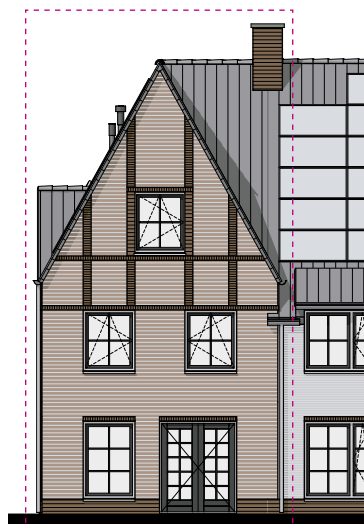

TYPE  
A5

Schaal 1:50

BEGANE  
GROND

HOEKHERENHUIS  
MET ENTREE IN ZIJGEVEL

TWEEDE  
VERDIEPING

Voorgevel bnr. 28

bnr. 28 Achtergevel

Voorgevel bnr. 32

bnr. 32 Achtergevel

Zijgevel bnr. 32

bnr. 39 Voorgevel

Achtergevel bnr. 39

Zijgevel bnr. 39

Voorgevel bnr. 40

bnr. 40 Achtergevel

Zijgevel bnr. 28 en 40

HOEKHERENHUIS  
MET ENTREE IN ZIJGEVEL