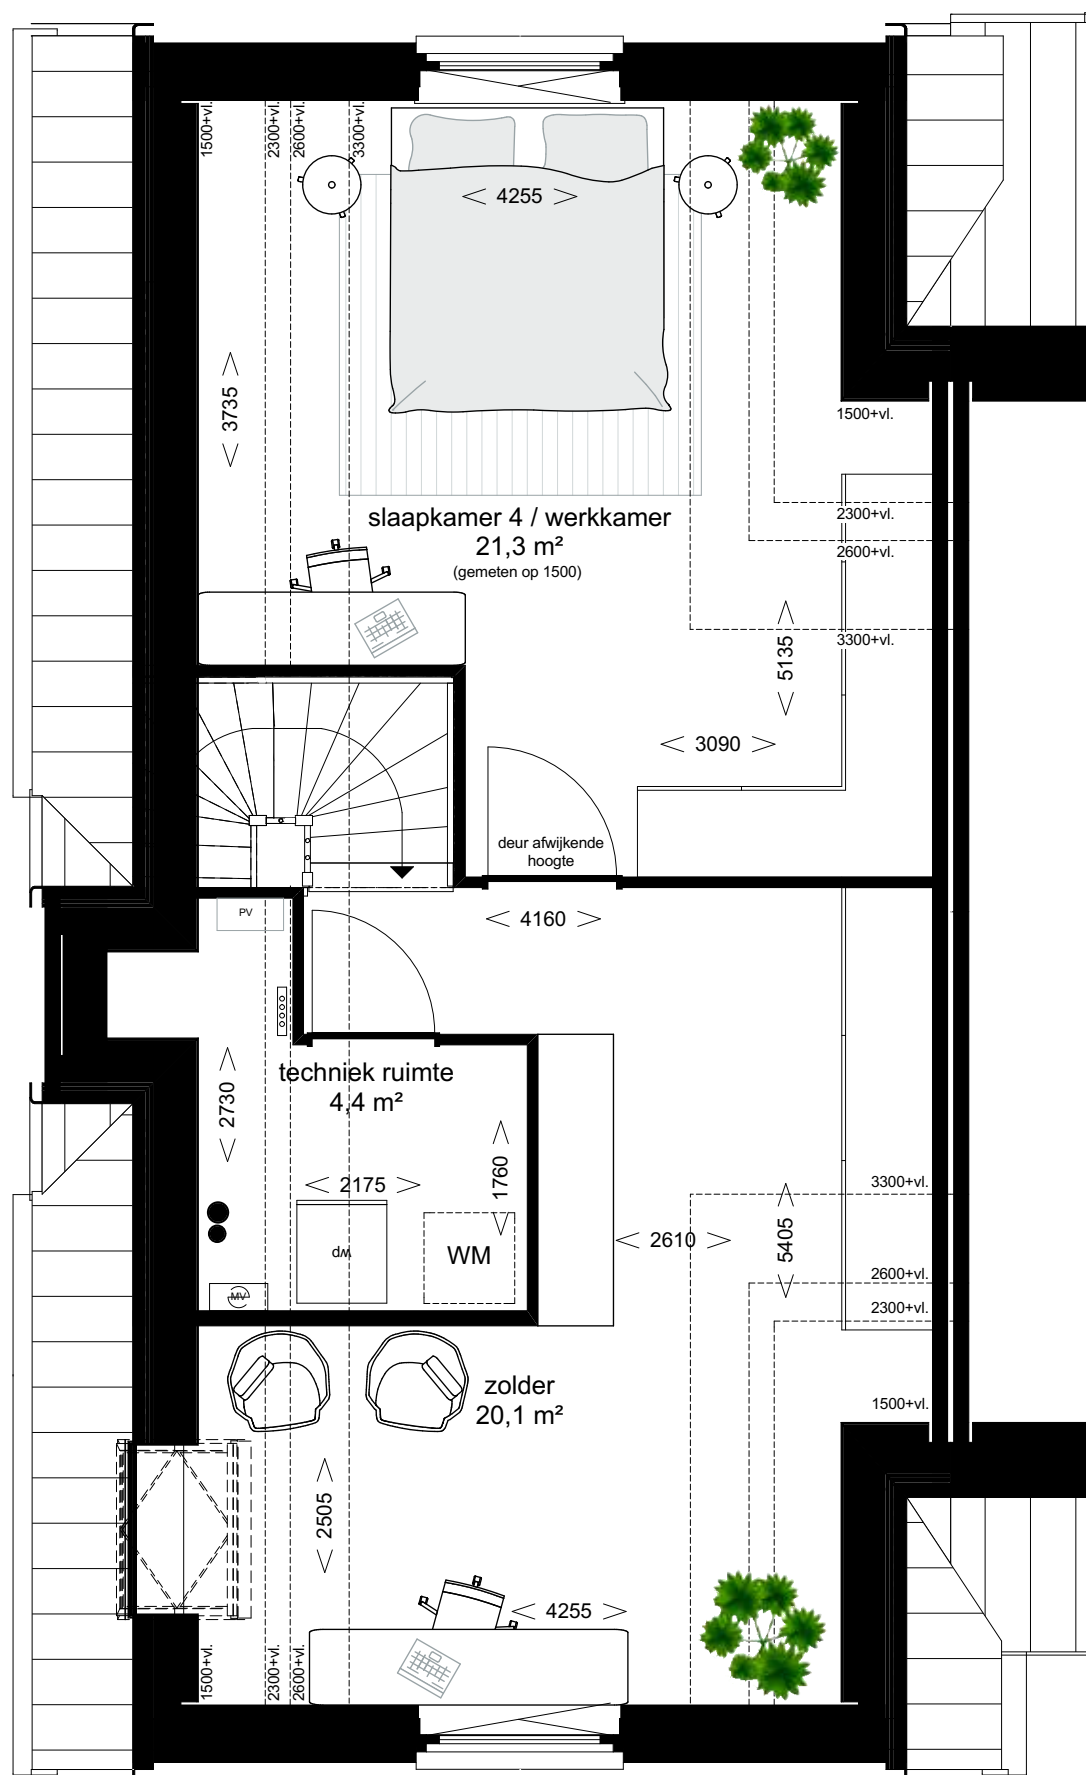

TYPE  
A5

Schaal 1:50

BEGANE  
GROND

HOEKHERENHUIS  
MET ENTREE IN ZIJGEVEL

TWEEDE  
VERDIEPING

Voorgevel bnr. 28

bnr. 28 Achtergevel

Voorgevel bnr. 32

bnr. 32 Achtergevel

Zijgevel bnr. 32

bnr. 39 Voorgevel

Achtergevel bnr. 39

Zijgevel bnr. 39

Voorgevel bnr. 40

bnr. 40 Achtergevel

Zijgevel bnr. 28 en 40

HOEKHERENHUIS  
MET ENTREE IN ZIJGEVEL