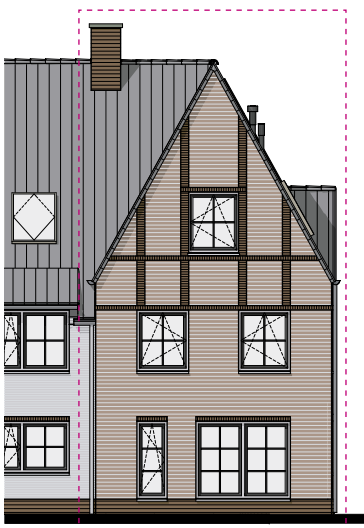

TYPE  
A5

Schaal 1:50

BEGANE  
GROND

HOEKHERENHUIS  
MET ENTREE IN ZIJGEVEL

TWEEDE  
VERDIEPING

Voorgevel bnr. 28

bnr. 28 Achtergevel

Voorgevel bnr. 32

bnr. 32 Achtergevel

Zijgevel bnr. 32

bnr. 39 Voorgevel

Achtergevel bnr. 39

Zijgevel bnr. 39

Voorgevel bnr. 40

bnr. 40 Achtergevel

Zijgevel bnr. 28 en 40

HOEKHERENHUIS  
MET ENTREE IN ZIJGEVEL