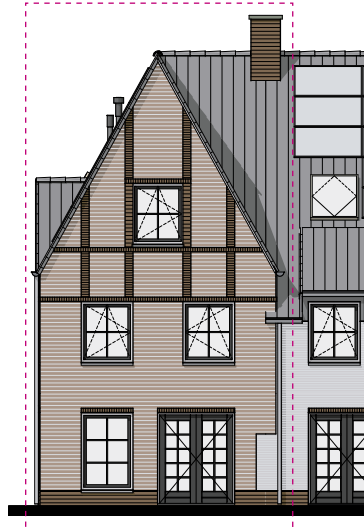

TYPE  
A5

Schaal 1:50

BEGANE  
GROND

HOEKHERENHUIS  
MET ENTREE IN ZIJGEVEL

TWEEDE  
VERDIEPING

Voorgevel bnr. 28

bnr. 28 Achtergevel

Voorgevel bnr. 32

bnr. 32 Achtergevel

Zijgevel bnr. 32

bnr. 39 Voorgevel

Achtergevel bnr. 39

Zijgevel bnr. 39

Voorgevel bnr. 40

bnr. 40 Achtergevel

Zijgevel bnr. 28 en 40

HOEKHERENHUIS  
MET ENTREE IN ZIJGEVEL